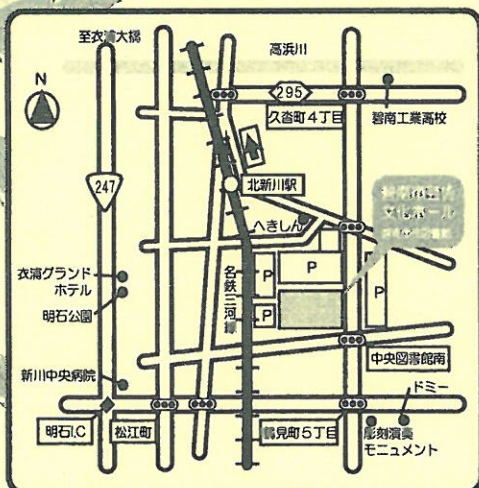

- ◇名鉄線ご利用の場合
名鉄本線「知立駅」乗り換え、三河線碧南方面「北新川駅」下車、南東方向へ徒歩約5分
- ◇JR東海道線と名鉄線をご利用の場合
JR「刈谷駅」乗り換え、名鉄三河線碧南行「北新川駅」下車、南東方向へ徒歩5分
- ◇お車をご利用の場合
知多半島道路・阿久比インターから車で約20分
(衣浦大橋を渡って右折)

※駐車台数に限りがございますので、公共交通機関をご利用下さい。

お問い合わせ

碧南市芸術文化ホール【月曜休館】