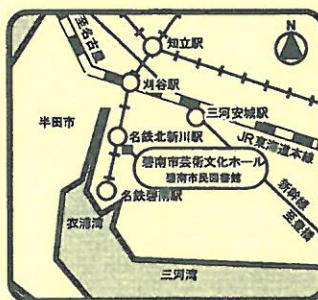

- ◇名鉄線ご利用の場合
名鉄本線「知立駅」乗り換え、三河線碧南方面「北新川駅」下車、南東方向へ徒歩約5分
- ◇JR東海道線と名鉄線をご利用の場合
JR「刈谷駅」乗り換え、名鉄三河線碧南行「北新川駅」下車、南東方向へ徒歩5分
- ◇お車をご利用の場合
知多半島道路・阿久比インターから車で約20分
(衣浦大橋を渡って右折)

※駐車台数に限りがございますので、公共交通機関をご利用下さい。

お問い合わせ

碧南市芸術文化ホール【月曜休館】