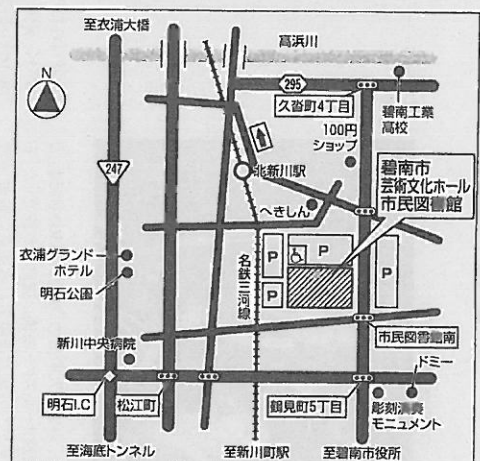

- ■名鉄三河線ご利用の場合名鉄本線「知立駅」乗り換え、三河線「北新川駅」下車、南東方向へ徒歩約5分
- ■JR東海道線と名鉄線ご利用の場合 JR「刈谷駅」乗り換え、三河線「北新川駅」下車、南東方向へ徒歩約5分
- ■知多半島道路、阿久比インターから車で約20分(衣浦大橋を渡って右折)
- ■駐車台数に限りがございますので、公共交通機関等をご利用ください。