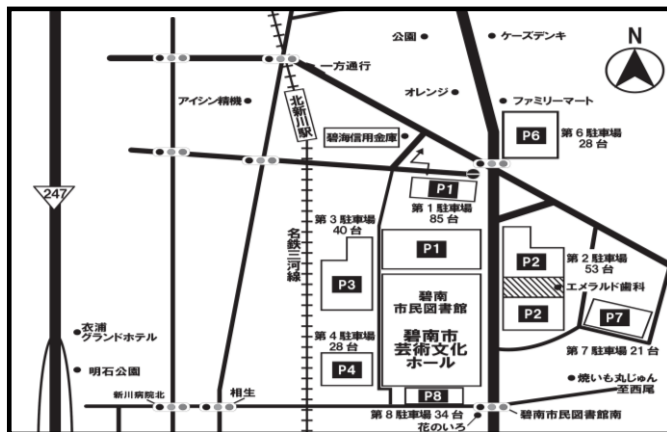

(自)：ホール主催講座

アクセス

■ 碧南市芸術文化ホール周辺地図

●電車でお越しの方 名鉄線をご利用の場合

1. 名鉄本線「知立駅」乗り換え
2. 名鉄三河線「北新川駅」下車
3. 南東方向へ徒歩約5分

JR東海道線と名鉄線ご利用の場合

1. JR「刈谷駅」乗り換え
2. 名鉄三河線「北新川駅」下車
3. 南東方向へ徒歩約5分

●車でお越しの方

知多半島道路をご利用の場合
阿久比インターから車で約20分
(衣浦大橋を渡って右折)

- ◆ 休館日 6(木)10(月)17(月)24(月)31(月)
- ◆ 開館時間 9時～21時
- ◆ チケット販売時間 10時～18時