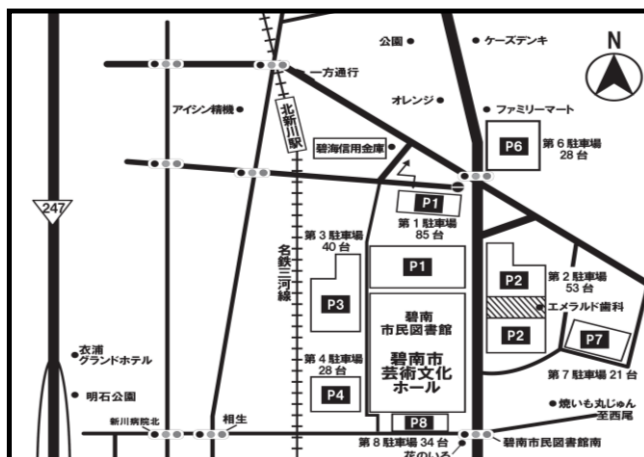

(自)：ホール主催講座

アクセス

■ 碧南市芸術文化ホール周辺地図

●電車でお越しの方 名鉄線をご利用の場合

1. 名鉄本線「知立駅」乗り換え
2. 名鉄三河線「北新川駅」下車
3. 南東方向へ徒歩約5分

JR東海道線と名鉄線ご利用の場合

1. JR「刈谷駅」乗り換え
2. 名鉄三河線「北新川駅」下車
3. 南東方向へ徒歩約5分

●車でお越しの方

知多半島道路をご利用の場合
阿久比インターから車で約20分
(衣浦大橋を渡って右折)

- ◆ 休館日 1(金)2(土)3(日)4(月)12(火)18(月)25(月)
- ◆ 開館時間 9時～21時
- ◆ チケット販売時間 10時～18時