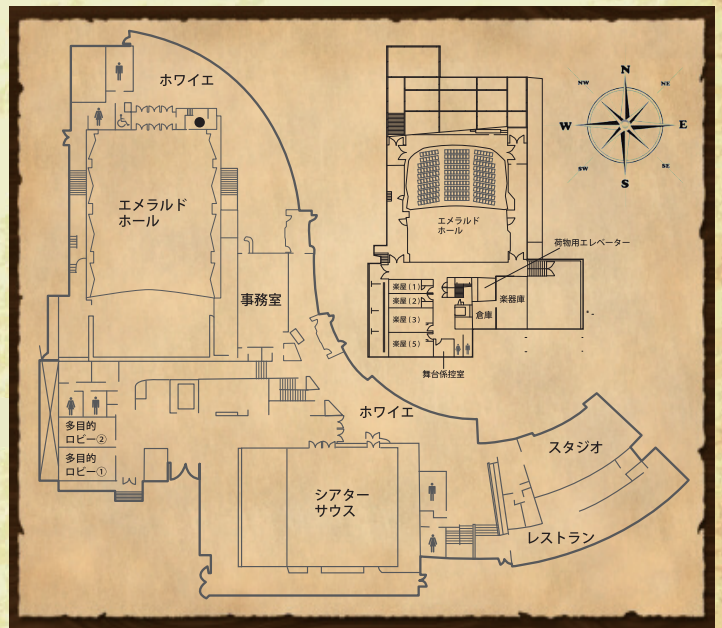

子どもの1Dayアートレッスン
バックステージツアー

名探偵! DETECTIVE
YAMADA KOTARO
山田コタロー
脚本・演出 田坂 哲郎

ナゾトキシアター

2018
3/29(木)

14:00 スタート (13:30 開場)

エメラルドホール集合

参加費800円 (小学生対象)

(定員に達し次第受付終了とさせていただきます)

ナゾトキシアター

ホールを探検しながら、ナゾトキに挑戦する、体験型バックステージツアー。碧南市芸術文化ホールの中を探検して、ホールの秘密を解き明かせ！

【申込方法】

参加費を添えてホール窓口にてお申し込みください。

【申し込み開始】

平成30年3月3日(土) 10:00~

イラスト
サナダン

HEKINAN-CITY ARTS & CULTURE HALL
碧南市芸術文化ホール