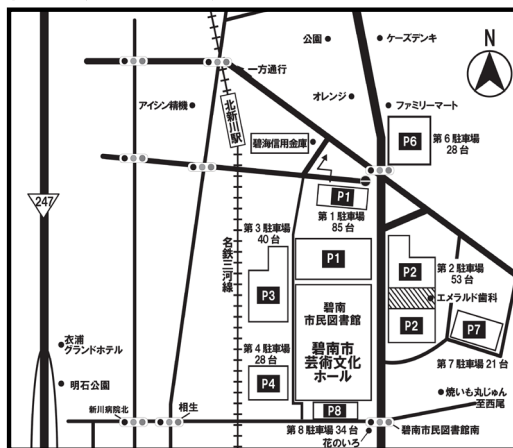

2020年
4月

イベントカレンダー MONTHLY EVENT CALENDAR

日	曜日	スタジオ 公演・催事名	多目的ロビー 1 公演・催事名	多目的ロビー 2 公演・催事名
3	金	午後 歌声玉手箱		
		夜間 LIKES		
7	火	午後・夜間 エコーレ ド バレエ キキ		
8	水	午前 ブルメリアフラ		
10	金	午前 碧南童謡コーラス		
		午後 歌声玉手箱		
		夜間 LIKES		
14	火	午後・夜間 エコーレ ド バレエ キキ		
17	金	午前 碧南童謡コーラス		
		午後 歌声玉手箱		
		夜間 LIKES		
21	火	午後・夜間 エコーレ ド バレエ キキ		
22	木	午前 ブルメリアフラ		
24	金	午後 歌声玉手箱		
		夜間 LIKES		
28	火	午後・夜間 エコーレ ド バレエ キキ		

(自)：ホール主催講座

アクセス

■ 碧南市芸術文化ホール周辺

● 電車でお越しの方

名鉄線をご利用の場合

1. 名鉄本線「知立駅」乗り換え
2. 名鉄三河線「北新川駅」下り
3. 南東方向へ徒歩約5分

JR東海道線と名鉄線ご利用の場合

1. JR「刈谷駅」乗り換え
2. 名鉄三河線「北新川駅」下り
3. 南東方向へ徒歩約5分

● 車でお越しの方

知多半島道路をご利用の場合
阿久比インターから車で約20分

- ◆ 休館日 6(月)13(月)20(月)27(月)
- ◆ 開館時間 9時～21時
- ◆ チケット販売時間 10時～18時