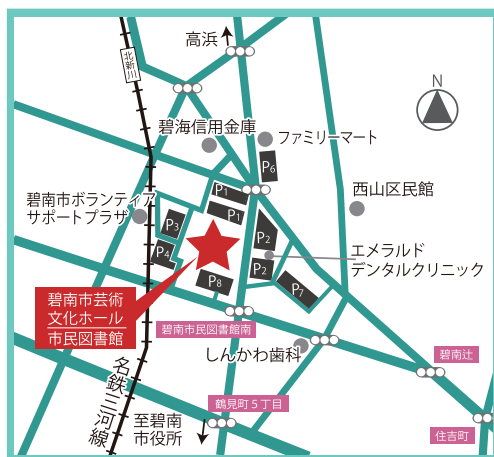

## チックタック～約束の時計台～

● 作者: にしのあきひろ ● 出版社: 幻冬舎

にしのあきひろ作品史上、もっとも残酷で、もっとも美しい物語。こわれていないのに11時59分で止まっているふしぎな時計台がありましたー。どうして時計台は11時59分で止まったのか? その理由がわかったとき、必ず涙します。素晴らしいストーリーとグラフィックで構成された読み応えのある絵本です。

新規メンバー  
募集中!

みんなで楽しく企てよう  
～今日からあなたもプロデューサー～

## アクセス

### 電車でお越しの方

■ 名鉄線をご利用の場合  
名鉄本線「知立駅」乗り換え、  
名鉄三河線「北新川駅」下車、  
南東方向へ徒歩約5分

■ JR東海道線と名鉄線ご利用の場合  
JR「刈谷駅」乗り換え、  
名鉄三河線「北新川駅」下車、  
南東方向へ徒歩約5分